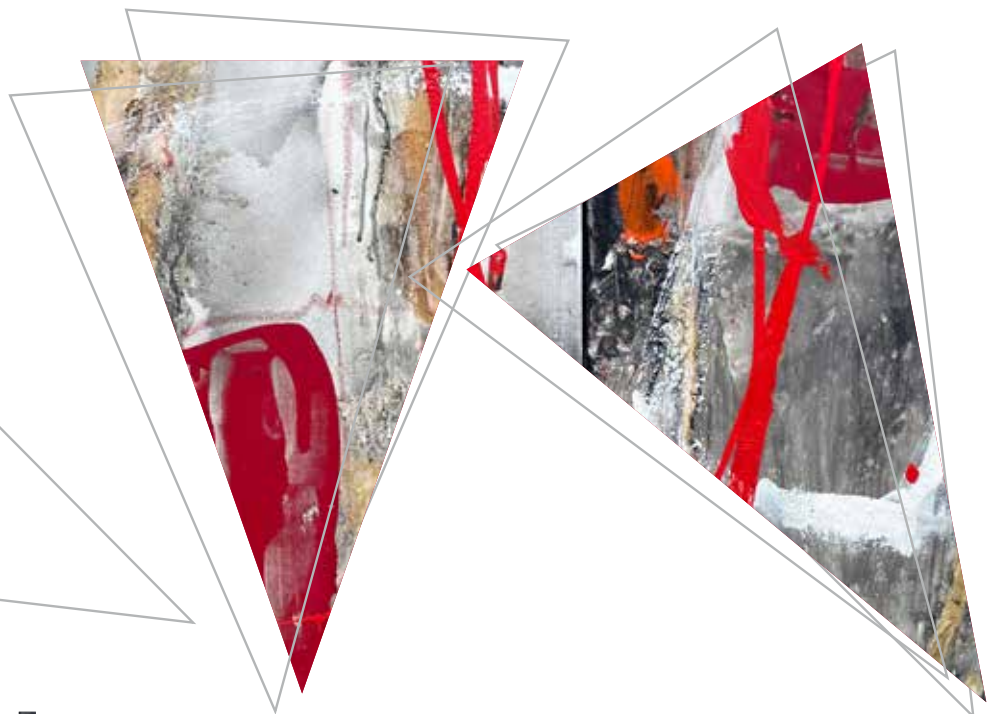

Galerie im
Schlösschen

Kunstverein
Bobingen

Verbindungen

Herzliche Einladung zur Mitgliederausstellung | Gruppe 2 „Verbindungen“

Thomas Baumann | Paul Chrestin | Anette Ehscheid | Gudrun Eger-Harsch | Klaus Peter Glaser
Margit Hafner | Gudrun Heuer | Guido Immler | Zuzana Keller | Ulrike Lechner-Fertl | Verena Ludwig
Sabine Mehringer | Klaus Philipp | Ute Reinhardt | Thomas Renkel | Gerd Schröter | Irmtraud Steck
Bernd Volland | Jürgen Vom Hoff | Gabriele Wahl | Hannelore Winter | Marta Zaniewska-Bibileishvili

Ausstellungsdauer: Sonntag 23.06. bis Sonntag 28.07.2024

Vernissage: Sonntag 23.06.2024, 15 Uhr
Begrüßung: Irmtraud Steck, stv. Vorsitzende des Kunstvereins Bobingen
Musik. Umrahmung: Trio „A la Carte“
Ausstellungsort: Galerie im Unteren Schlässchen Bobingen
Öffnungszeiten: Dienstag | Mittwoch | Sonntag von 14:00 bis 18:00 Uhr